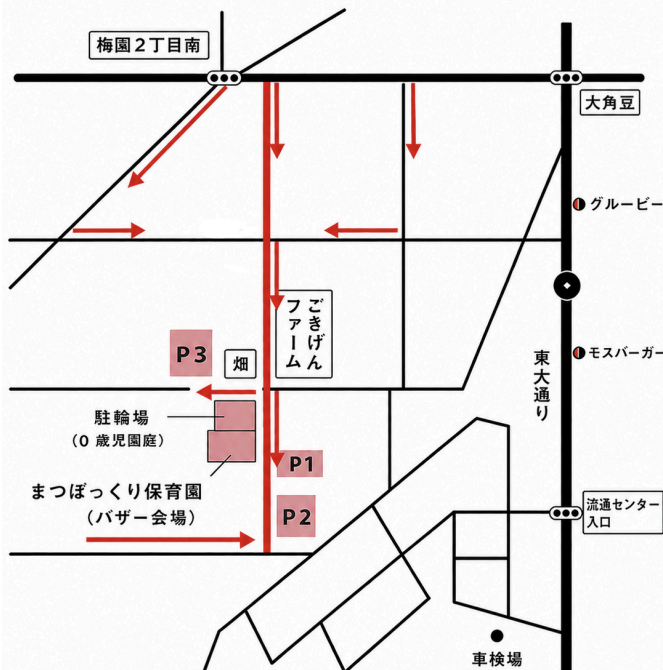

バザーへのご招待

楽しく広げよう! つなげよう!
まつぼっくりバザー

7月5日(日)
11時~13時
@まつぼ

まつぼっくり保育園バザー委員会よりバザーのお知らせです。
今年も毎年恒例夏バザーを開催します。
寄付品販売以外にも、楽しい企画をご準備しています。
まつぼバザーにて楽しいひと時を♪
是非是非、ご参加ください!

お車でお越しの方へ

駐車場は用意しておりますが、駐車台数に限りがございます。
なるべく乗り合わせをしてお越しいただくか、徒歩や自転車をご利用くださいますようご協力お願いします。
周辺道路への違法・迷惑駐車はご注意ください。

ご家庭にあるユース可能な品物をご寄付ください!

回収期間
6/22(月)
から
7/1(水)

受付場所
まつぼっくり
保育園
入口すぐ横の廊下

連絡先
0298517589
保育園直通の
電話番号です

寄付品募集内容

- 子供服上下 (冬物も可) ● 大人服
 - 小物類 (靴・鞄・帽子)
 - 季節もの (水着・浴衣・甚平・パジャマなど)
 - 午睡グッズ (布団カバー・布団入れ・タオルケット・綿毛布)
 - 雑貨 (新品タオル・食器・新品靴下)
- ※記名ありのもの、多少のシミ・汚れがあるものでも大丈夫です
※可能な限り、衣/雑貨 その他で分別してお持ちください
※恐れ入りますが、寄付品をお待ちいただいた際にお声がけください